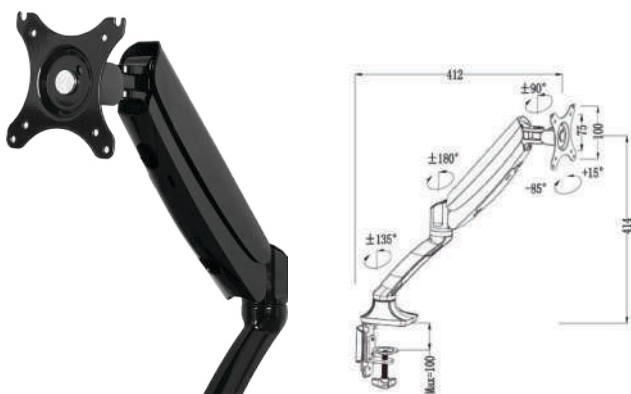

лева **44,90**  
код 27180

**Loctek**  
— ERGONOMIC —

**Стойка за 2 монитора**

- за дисплеи с размери 10" - 30"
- VESA: 100x100/75x75
- максимален товар: 10 килограма
- ъгли на наклон от -85° до +15°
- въртящ ъгъл: 180°
- цвят черен

лева **69,90**  
код 27181

Офис техника

**Loctek**  
— ERGONOMIC —

**Стойка за монитор с газов амортисьор** лева **64,90**

- за дисплеи с размери 10" - 27"
- VESA: 100x100/75x75
- максимален товар: 5 килограма
- ъгли на наклон от -85° до +15°
- въртящ ъгъл: 180°
- материал: стомана
- цвят черен