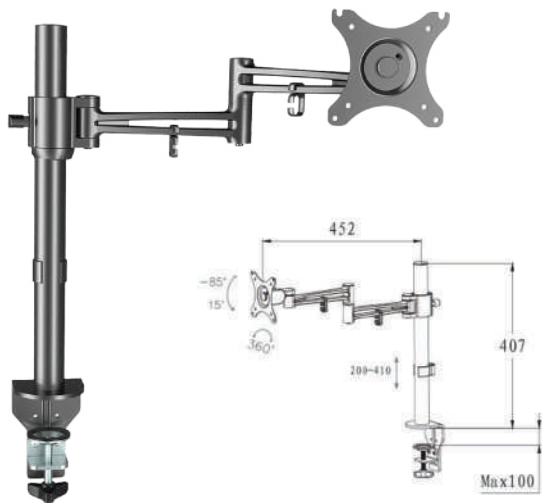

код 33649

Посочените цени са в лева без ДДС

[www.okoffice.bg](http://www.okoffice.bg)

**OK Office**  
Създаваме офис решения

**Loctek**  
— ERGONOMIC —

**Стойка за монитор единична къса** лева **34,90**

- за дисплеи с размери 10" - 30"
- VESA: 100x100/75x75
- височина от 200 до 380 мм
- отстояние на рамото от стойката 113 мм
- ъгли на наклон от -85° до +15°
- въртящ ъгъл: 360°
- цвят черен

код 35252

**Loctek**  
— ERGONOMIC —

**Стойка за монитор**

- за дисплеи с размери 10" - 30"
- VESA: 100x100/75x75
- максимален товар: 10 килограма
- ъгли на наклон от -85° до +15°
- въртящ ъгъл: 180°
- цвят черен