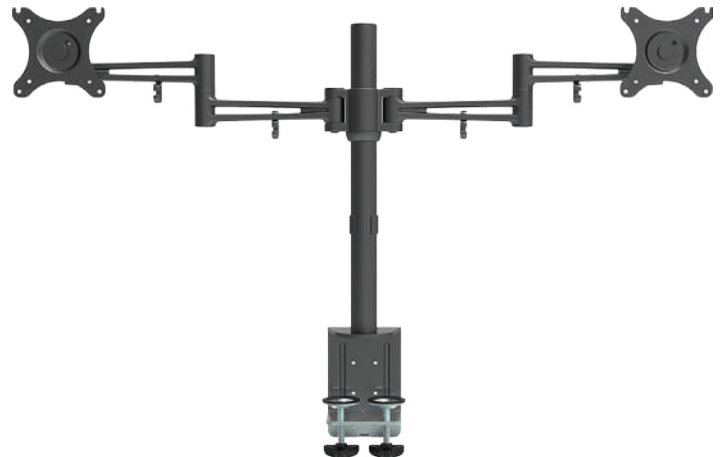

код 35252

**Loctek**  
— ERGONOMIC —

**Стойка за монитор**

- за дисплеи с размери 10" - 30"
- VESA: 100x100/75x75
- максимален товар: 10 килограма
- ъгли на наклон от -85° до +15°
- въртящ ъгъл: 180°
- цвят черен

лева **44,90**  
код 27180

**Loctek**  
— ERGONOMIC —

**Стойка за 2 монитора**

- за дисплеи с размери 10" - 30"
- VESA: 100x100/75x75
- максимален товар: 10 килограма
- ъгли на наклон от -85° до +15°
- въртящ ъгъл: 180°
- цвят черен