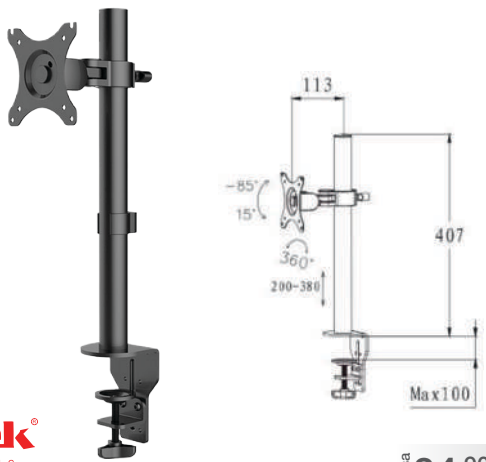

код 33649

Посочените цени са в лева без ДДС

[www.okoffice.bg](http://www.okoffice.bg)

**OK Office**  
Създаваме офис решения

**Loctek**  
— ERGONOMIC —

**Стойка за монитор единична къса** лева **34,90**

- за дисплеи с размери 10" - 30"
- VESA: 100x100/75x75
- височина от 200 до 380 мм
- отстояние на рамото от стойката 113 мм
- ъгли на наклон от -85° до +15°
- въртящ ъгъл: 360°
- цвят черен