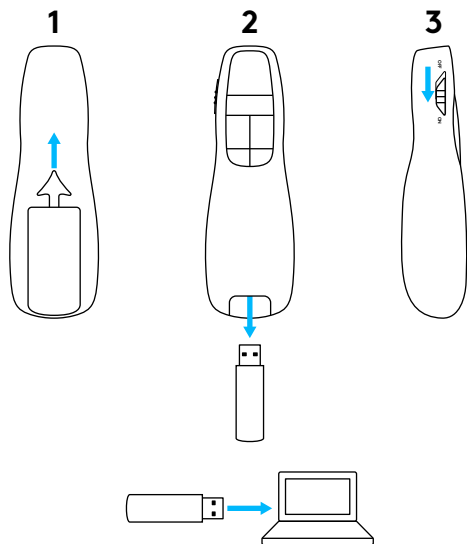

- 1 Les piles sont-elles neuves et sont-elles dans le bon sens?
- 2 Le commutateur d'alimentation est-il activé?
- 3 Le récepteur est-il branché?
- 4 La portée est-elle correcte (jusqu'à 15 mètres/ 100 pieds)?
- 5 Redémarrez l'ordinateur.

CONFIGURACIÓN

? www.logitech.com/support/r400

COMPONENTES

- 1** Puntero láser
- 2** Avance y retroceso
- 3** Inicia una presentación
- 4** Pantalla negra (en algunas aplicaciones)

¿TIENES PROBLEMAS?

- 1** ¿La carga y polaridad de las baterías son correctas?
- 2** ¿Está encendido el dispositivo?
- 3** ¿Está conectado el receptor?
- 4** ¿Es correcto el radio de acción (hasta 15 metros/50 pies)?
- 5** Reinicia la computadora.

INSTALAÇÃO

www.logitech.com/support/r400

RECURSOS

- 1 Apontador laser
- 2 Deslizar para a frente e para trás
- 3 Iniciar apresentação de slides
- 4 Tela preta (em alguns aplicativos)

ESTÁ COM PROBLEMAS?

- 1 Pilhas e polaridade corretas?
- 2 Botão de alimentação ligado?
- 3 Receptor conectado?
- 4 Alcance adequado (até 15 metros)?
- 5 Tente reiniciar o computador.