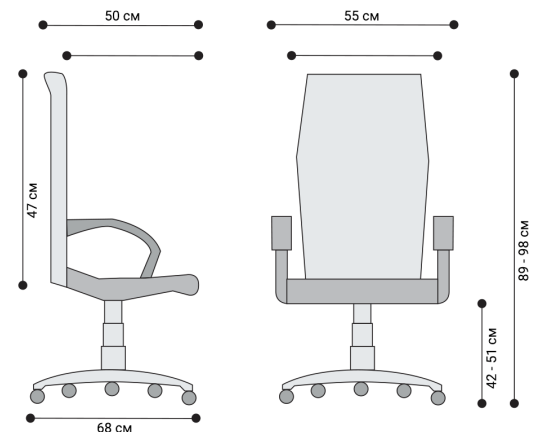

Tropea

Ергономичен офис стол със средно висока облегалка!

Седалка тапицирана във висококачествена дамаска, облегалка тапицирана във висококачествена дамаска тип MESH.

1. Снабден с Tilt механизъм даващ възможност за регулиране на наклона на облегалката и възможност за заключване в изходна позиция
2. Люлеещ механизъм с възможност за регулиране силата на люлеене според теглото на седящия.
3. Газов амортизатор за регулиране височината на седалката.
4. Фиксирани, черни пластмасови подлакътници.
5. Пластмасова петлъчева основа.

Максимално тегло на седящия: до 100 кг.
код: 35503

2 години
ГАРАНЦИЯ